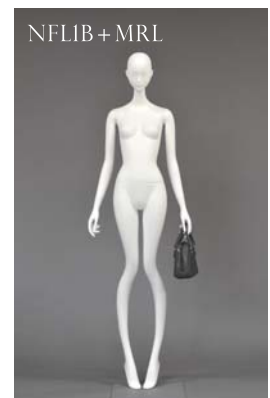

FLORA
VENUS OF FLOWER

本体_NFL1
腕_NFL1R / NFL1L
手先_MR / ML

本体_NFL1
腕_NFL1R / NFL1L
手先_MR / ML

本体_NFL1
腕_NFL1BR / NFL1BL
手先_MR / ML

本体_NFL1
腕_NFL1BR / NFL2BL
手先_MR / 1L

本体_NFL1
腕_NFL1BR / NFL1BL
手先_4R / 4L

本体_NFL1
腕_NFL1BR / NFL2BL
手先_4R / 1L

本体_NFL1
腕_NFL2R / NFL2L
手先_5R / 5L

本体_NFL1 | 腕_NFL1R / NFL1L | 手先_5R / 5L

NFL2A / FRONT

NFL2A / SIDE

NFL2A + MRL

本体_NFL2
腕_NFL2R / NFL2L
手先_MR / ML

NFL2B + MR

本体_NFL2
腕_NFL2BR / NFL2BL
手先_MR / 1L

本体_NFL2
腕_NFL1R / NFL1BL
手先_4R / 4L

NFL2D

本体_NFL2
腕_NFL1BR / NFL1BL
手先_4R / 4L

FLORA VENUS OF FLOWER

HEIGHT 197.5cm BUST 76.5cm WAIST 55.5cm HIP 85.5cm HEEL 11cm SHOES SIZE 23.5cm STAND F/S/H※

NFL3A / FRONT